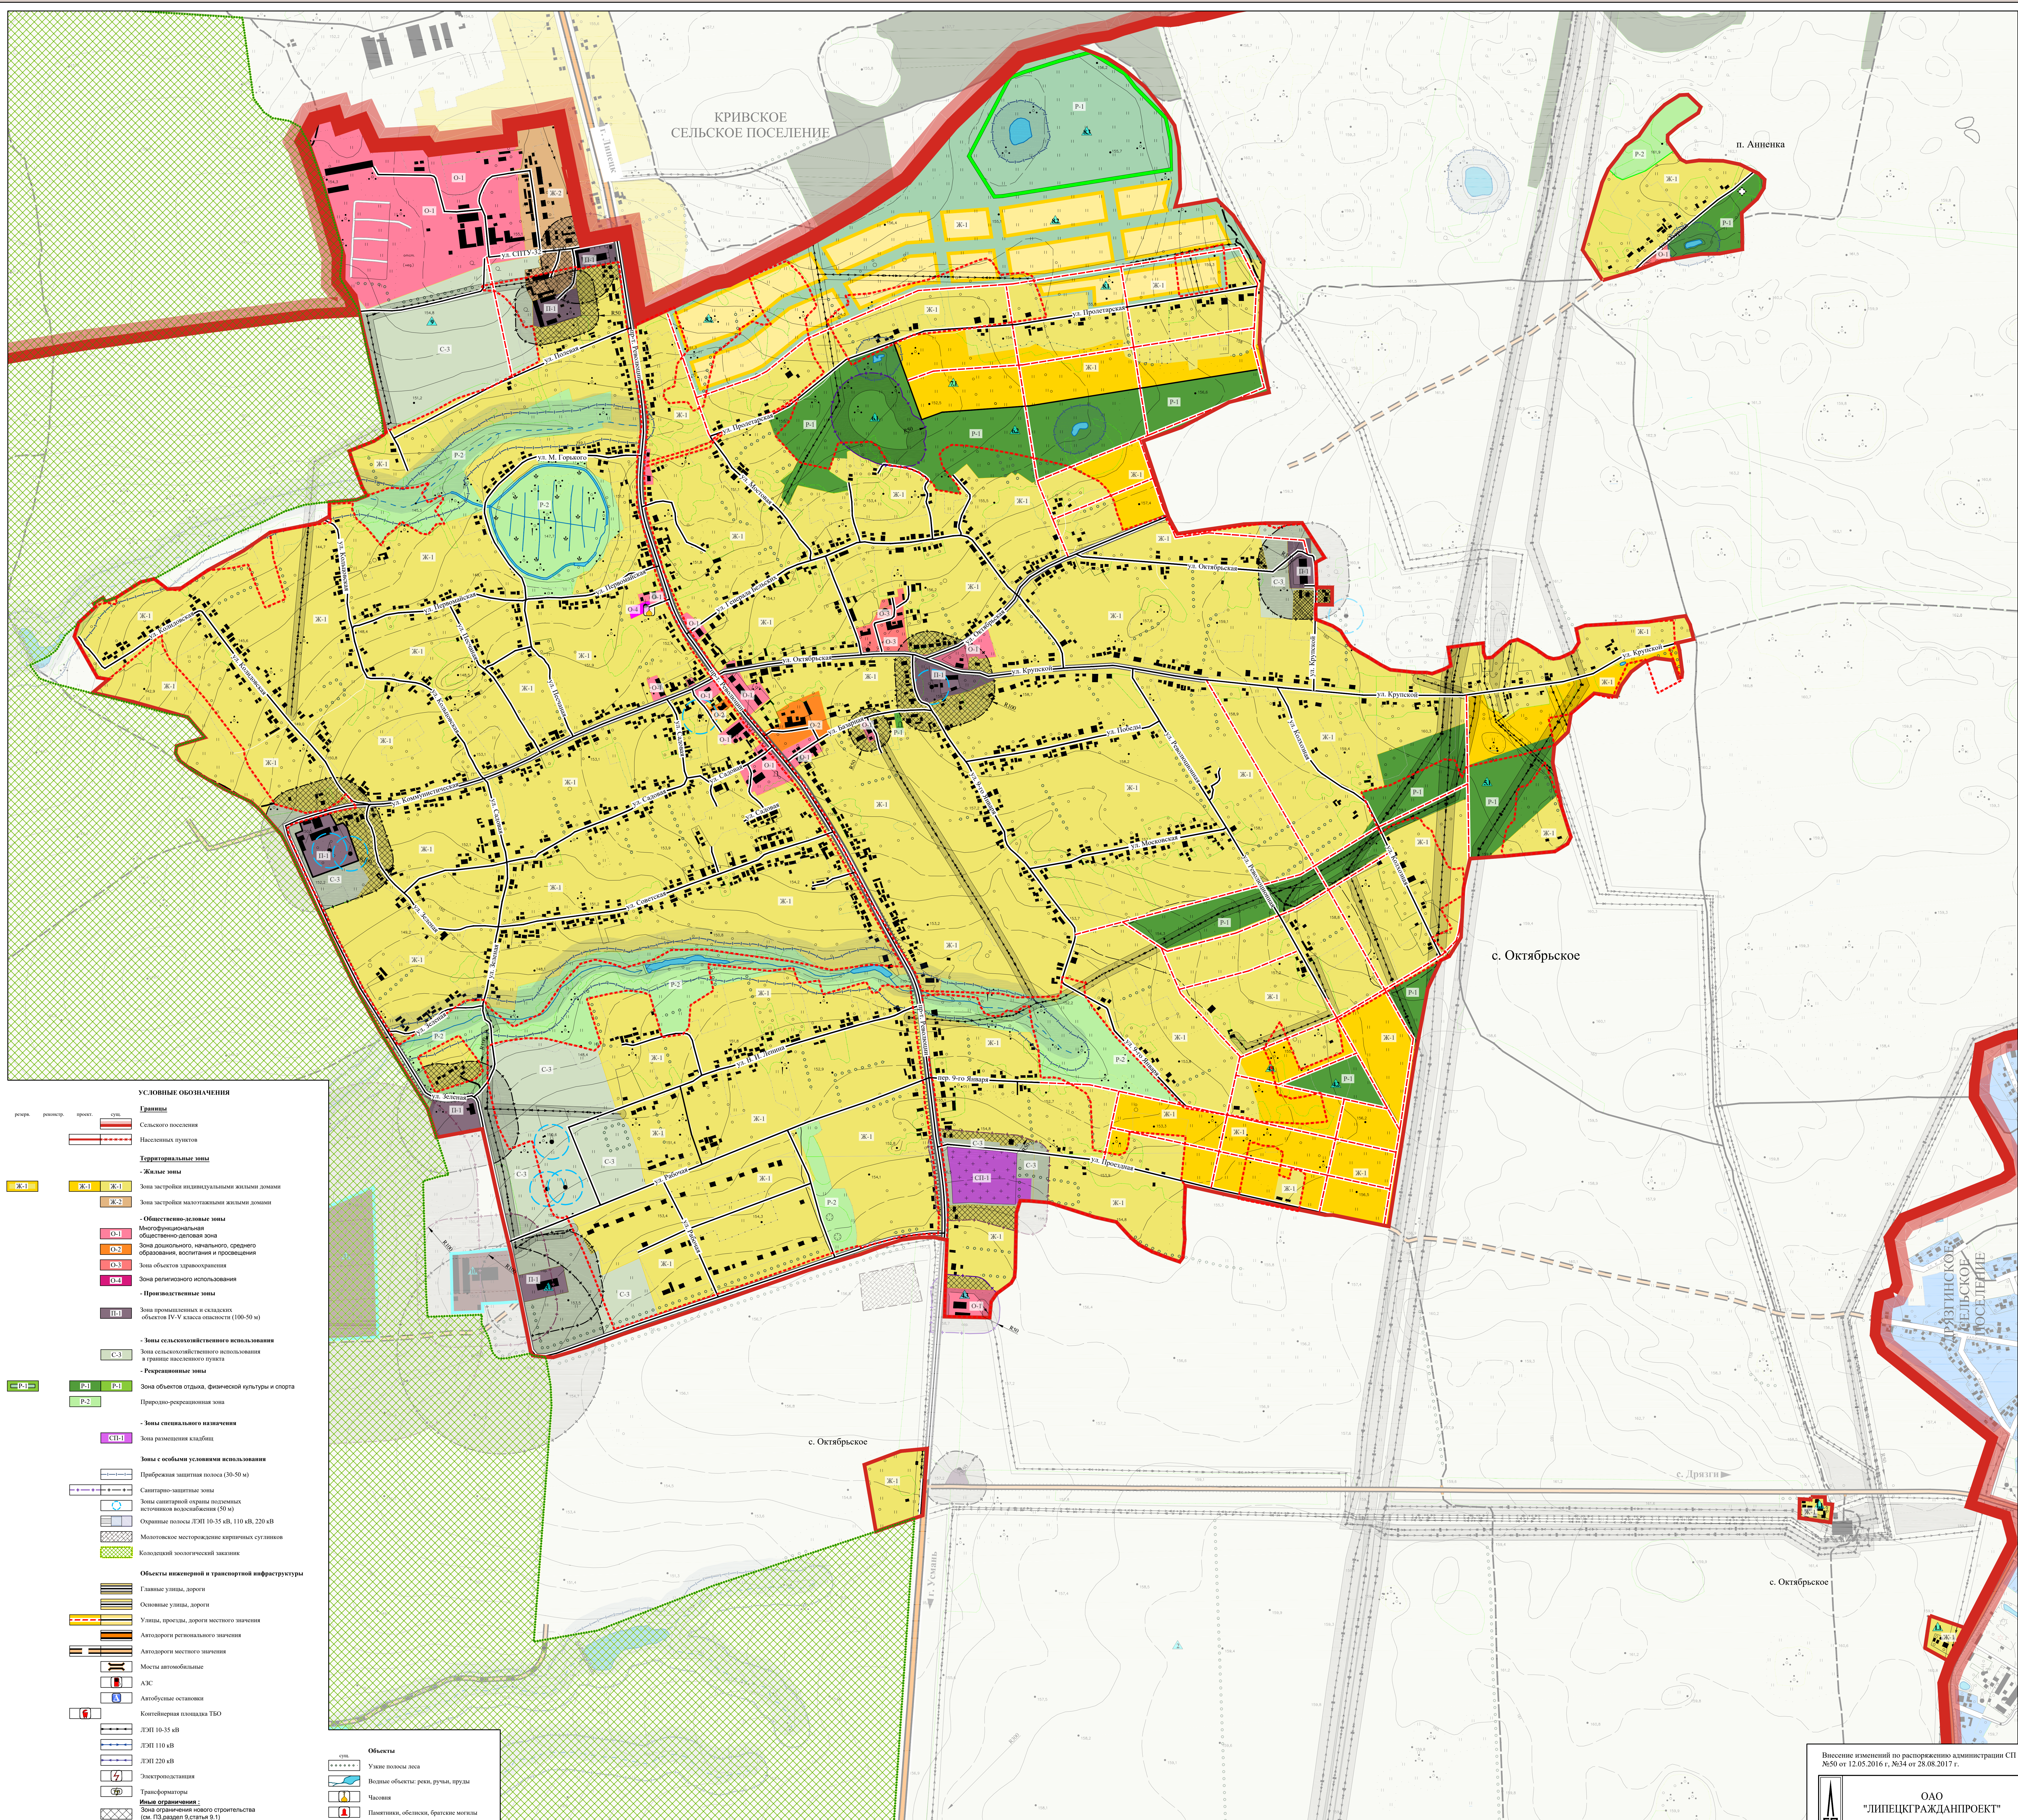

ВНЕСЕНИЕ ИЗМЕНЕНИЙ В ПРАВИЛА ЗЕМЛЕПОЛЬЗОВАНИЯ И ЗАСТРОЙКИ СЕЛЬСКОГО ПОСЕЛЕНИЯ ОКТЯБРЬСКИЙ СЕЛЬСОВЕТ УСМАНСКОГО МУНИЦИПАЛЬНОГО РАЙОНА ЛИПЕЦКОЙ ОБЛАСТИ РОССИЙСКОЙ ФЕДЕРАЦИИ

Карта градостроительного зонирования территории с. Октябрьское и п. Анненка с границами зон с особыми условиями использования территории

М 1:5000

УСЛОВНЫЕ ОБОЗНАЧЕНИЯ	
Границы	
	Сельское поселение
	Населенный пункт
Территориальные зоны	
- Жилые зоны	
	Ж-1
	Ж-2
	Ж-3
	Ж-4
	Ж-5
	Ж-6
	Ж-7
	Ж-8
	Ж-9
	Ж-10
	Ж-11
	Ж-12
	Ж-13
	Ж-14
	Ж-15
	Ж-16
	Ж-17
	Ж-18
	Ж-19
	Ж-20
	Ж-21
	Ж-22
	Ж-23
	Ж-24
	Ж-25
	Ж-26
	Ж-27
	Ж-28
	Ж-29
	Ж-30
	Ж-31
	Ж-32
	Ж-33
	Ж-34
	Ж-35
	Ж-36
	Ж-37
	Ж-38
	Ж-39
	Ж-40
	Ж-41
	Ж-42
	Ж-43
	Ж-44
	Ж-45
	Ж-46
	Ж-47
	Ж-48
	Ж-49
	Ж-50
	Ж-51
	Ж-52
	Ж-53
	Ж-54
	Ж-55
	Ж-56
	Ж-57
	Ж-58
	Ж-59
	Ж-60
	Ж-61
	Ж-62
	Ж-63
	Ж-64
	Ж-65
	Ж-66
	Ж-67
	Ж-68
	Ж-69
	Ж-70
	Ж-71
	Ж-72
	Ж-73
	Ж-74
	Ж-75
	Ж-76
	Ж-77
	Ж-78
	Ж-79
	Ж-80
	Ж-81
	Ж-82
	Ж-83
	Ж-84
	Ж-85
	Ж-86
	Ж-87
	Ж-88
	Ж-89
	Ж-90
	Ж-91
	Ж-92
	Ж-93
	Ж-94
	Ж-95
	Ж-96
	Ж-97
	Ж-98
	Ж-99
	Ж-100
	Ж-101
	Ж-102
	Ж-103
	Ж-104
	Ж-105
	Ж-106
	Ж-107
	Ж-108
	Ж-109
	Ж-110
	Ж-111
	Ж-112
	Ж-113
	Ж-114
	Ж-115
	Ж-116
	Ж-117
	Ж-118
	Ж-119
	Ж-120
	Ж-121
	Ж-122
	Ж-123
	Ж-124
	Ж-125
	Ж-126
	Ж-127
	Ж-128
	Ж-129
	Ж-130
	Ж-131
	Ж-132
	Ж-133
	Ж-134
	Ж-135
	Ж-136
	Ж-137
	Ж-138
	Ж-139
	Ж-140
	Ж-141
	Ж-142
	Ж-143
	Ж-144
	Ж-145
	Ж-146
	Ж-147
	Ж-148
	Ж-149
	Ж-150
	Ж-151
	Ж-152
	Ж-153
	Ж-154
	Ж-155
	Ж-156
	Ж-157
	Ж-158
	Ж-159
	Ж-160
	Ж-161
	Ж-162
	Ж-163
	Ж-164
	Ж-165
	Ж-166
	Ж-167
	Ж-168
	Ж-169
	Ж-170
	Ж-171
	Ж-172
	Ж-173
	Ж-174
	Ж-175
	Ж-176
	Ж-177
	Ж-178
	Ж-179
	Ж-180
	Ж-181
	Ж-182
	Ж-183
	Ж-184
	Ж-185
	Ж-186
	Ж-187
	Ж-188
	Ж-189
	Ж-190
	Ж-191
	Ж-192
	Ж-193
	Ж-194
	Ж-195
	Ж-196
	Ж-197
	Ж-198
	Ж-199
	Ж-200
	Ж-201
	Ж-202
	Ж-203
	Ж-204
	Ж-205
	Ж-206
	Ж-207
	Ж-208
	Ж-209
	Ж-210
	Ж-211
	Ж-212
	Ж-213
	Ж-214
	Ж-215
	Ж-216
	Ж-217
	Ж-218
	Ж-219
	Ж-220
	Ж-221
	Ж-222
	Ж-223
	Ж-224
	Ж-225
	Ж-226
	Ж-227
	Ж-228
	Ж-229
	Ж-230
	Ж-231
	Ж-232
	Ж-233
	Ж-234
	Ж-235
	Ж-236
	Ж-237
	Ж-238
	Ж-239
	Ж-240
	Ж-241
	Ж-242
	Ж-243
	Ж-244
	Ж-245
	Ж-246
	Ж-247
	Ж-248
	Ж-249
	Ж-250
	Ж-251
	Ж-252
	Ж-253
	Ж-254
	Ж-255
	Ж-256
	Ж-257
	Ж-258
	Ж-259
	Ж-260
	Ж-261
	Ж-262
	Ж-263
	Ж-264
	Ж-265
	Ж-266
	Ж-267
	Ж-268
	Ж-269
	Ж-270
	Ж-271
	Ж-272
	Ж-273
	Ж-274
	Ж-275
	Ж-276
	Ж-277
	Ж-278
	Ж-279
	Ж-280
	Ж-281
	Ж-282
	Ж-283
	Ж-284
	Ж-285
	Ж-286
	Ж-287
	Ж-288
	Ж-289
	Ж-290
	Ж-291
	Ж-292
	Ж-293
	Ж-294
	Ж-295
	Ж-296
	Ж-297
	Ж-298
	Ж-299
	Ж-300
	Ж-301
	Ж-302
	Ж-303
	Ж-304
	Ж-305
	Ж-306
	Ж-307
	Ж-308
	Ж-309
	Ж-310
	Ж-311
	Ж-312
	Ж-313
	Ж-314
	Ж-315
	Ж-316
	Ж-317
	Ж-318
	Ж-319
	Ж-320
	Ж-321
	Ж-322
	Ж-323
	Ж-324
	Ж-325
	Ж-326
	Ж-327
	Ж-328
	Ж-329
	Ж-330
	Ж-331
	Ж-332
	Ж-333
	Ж-334
	Ж-335
	Ж-336
	Ж-337
	Ж-338
	Ж-339
	Ж-340
	Ж-341
	Ж-342
	Ж-343
	Ж-344
	Ж-345
	Ж-346
	Ж-347
	Ж-348
	Ж-349
	Ж-350
	Ж-351
	Ж-352
	Ж-353
	Ж-354
	Ж-355
	Ж-356
	Ж-357
	Ж-358
	Ж-359
	Ж-360
	Ж-361
	Ж-362
	Ж-363
	Ж-364
	Ж-365
	Ж-366
	Ж-367
	Ж-368
	Ж-369
	Ж-370
	Ж-371
	Ж-372
	Ж-373
	Ж-374
	Ж-375
	Ж-376
	Ж-377
	Ж-378
	Ж-379
	Ж-380
	Ж-381
	Ж-382
	Ж-383
	Ж-384
	Ж-385
	Ж-386
	Ж-387
	Ж-388
	Ж-389
	Ж-390
	Ж-391
	Ж-392
	Ж-393
	Ж-394
	Ж-395
	Ж-396
	Ж-397
	Ж-398
	Ж-399
	Ж-400
	Ж-401
	Ж-402
	Ж-403
	Ж-404
	Ж-405
	Ж-406
	Ж-407
	Ж-408
	Ж-409
	Ж-410
	Ж-411
	Ж-412
	Ж-413
	Ж-414
	Ж-415
	Ж-416
	Ж-417
	Ж-418
	Ж-419
	Ж-420
	Ж-421
	Ж-422
	Ж-423
	Ж-424
	Ж-425
	Ж-426
	Ж-427
	Ж-428
	Ж-429
	Ж-430
	Ж-431
	Ж-432
	Ж-433
	Ж-434
	Ж-435
	Ж-436
	Ж-437
	Ж-438
	Ж-439
	Ж-440
	Ж-441
	Ж-442
	Ж-443
	Ж-444
	Ж-445
	Ж-446
	Ж-447
	Ж-448
	Ж-449
	Ж-450
	Ж-451
	Ж-452
	Ж-453
	Ж-454
	Ж-455
	Ж-456